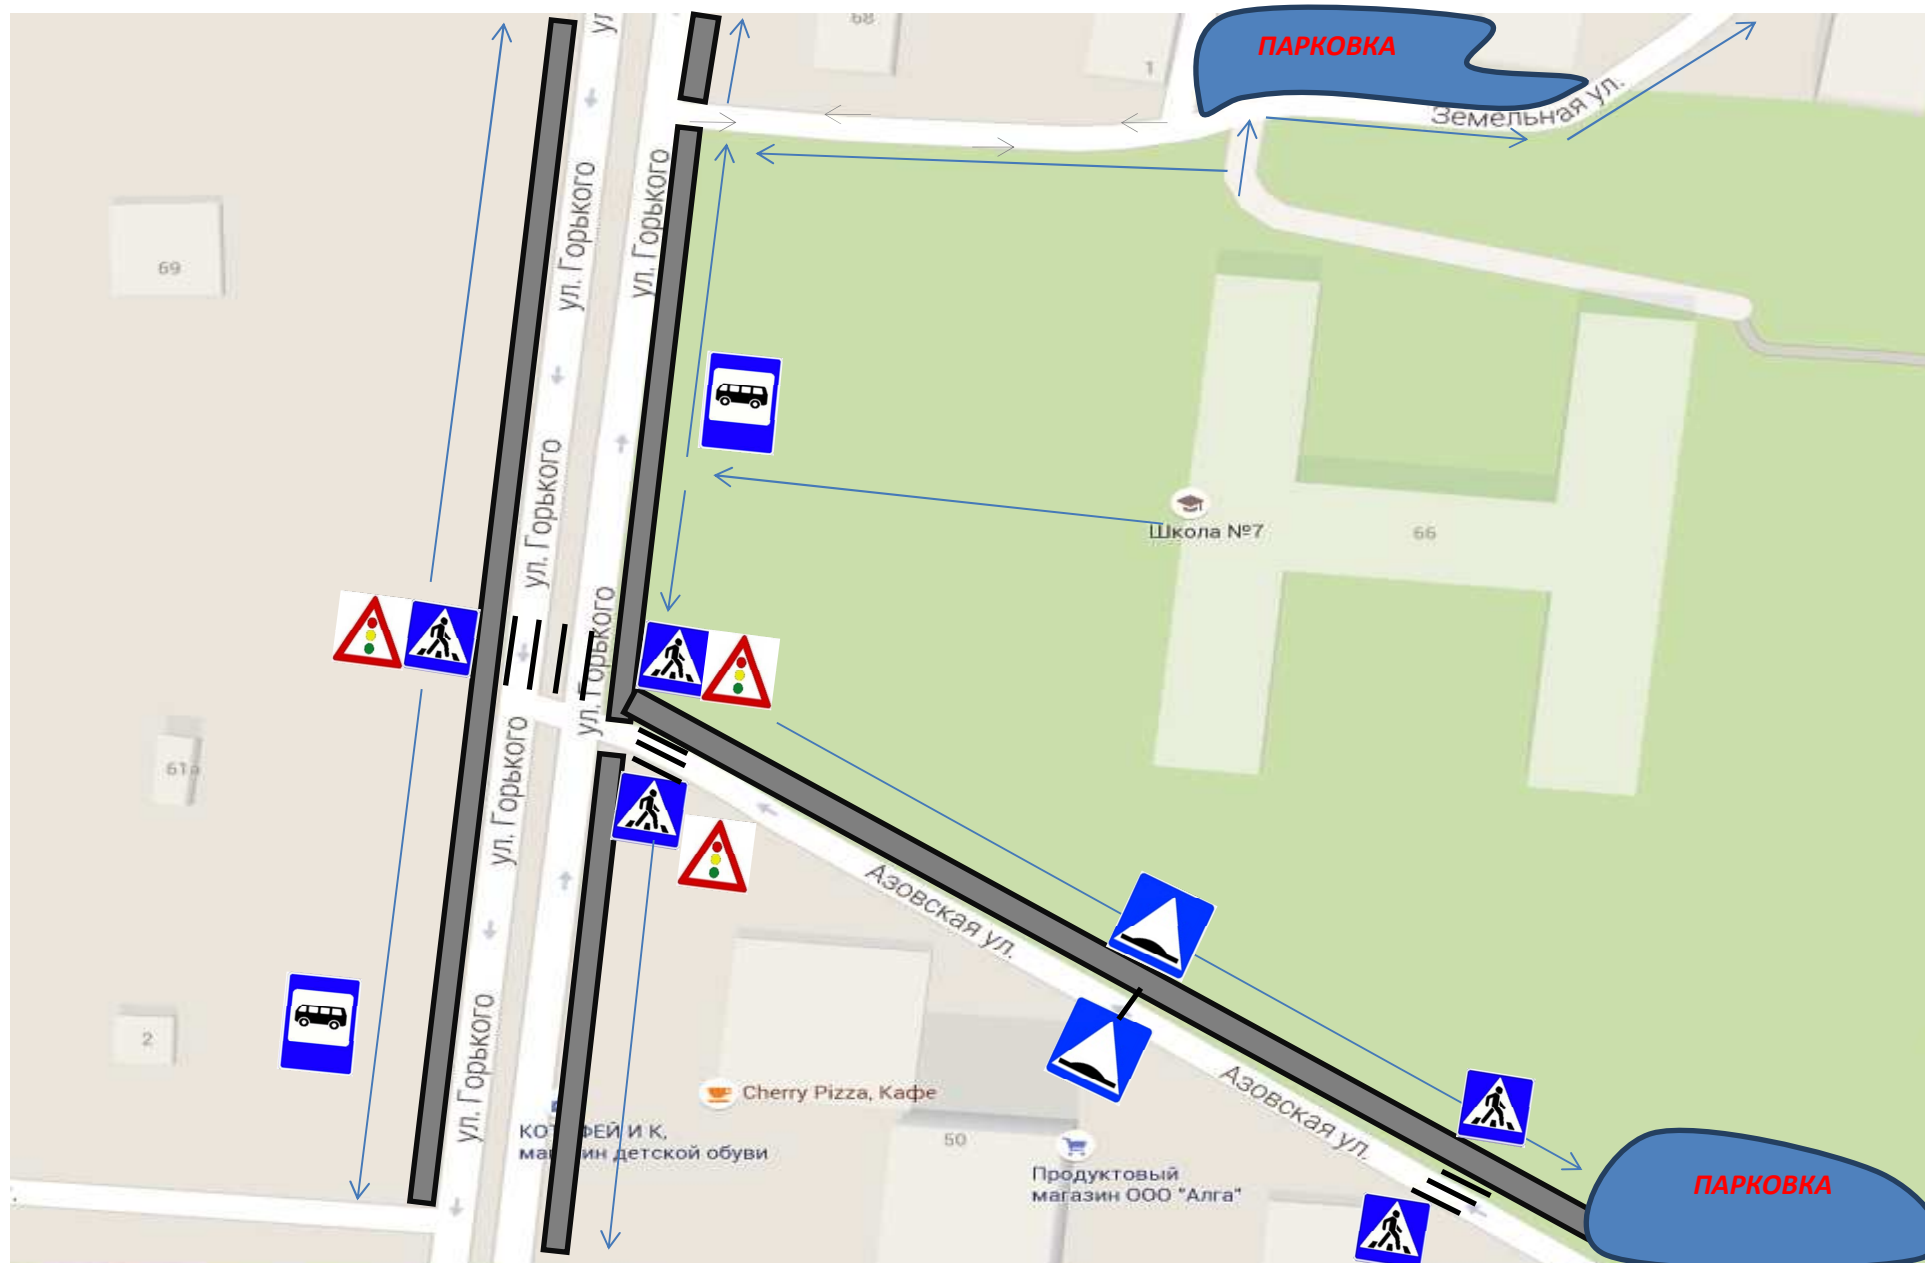

**План-схема района расположения МАОУ СОШ №7,  
пути движения транспортных средств и обучающихся.**

Направление движения детей к ОУ → .

Направление движения транспорта → .

Тротуары  .

**Схема организации дорожного движения в непосредственной близости от МАОУ СОШ №7 с размещением соответствующих технических средств, маршруты движения детей и расположение парковочных мест.**

Направление движения детей от ОУ →      Направление движения транспорта →      Тротуары

Маршруты движения организованных групп детей от МАОУ СОШ №7 к стадиону, парку или спортивно – оздоровительному комплексу

Направление движения групп детей от ОУ

Направление движения транспорта

Тротуары