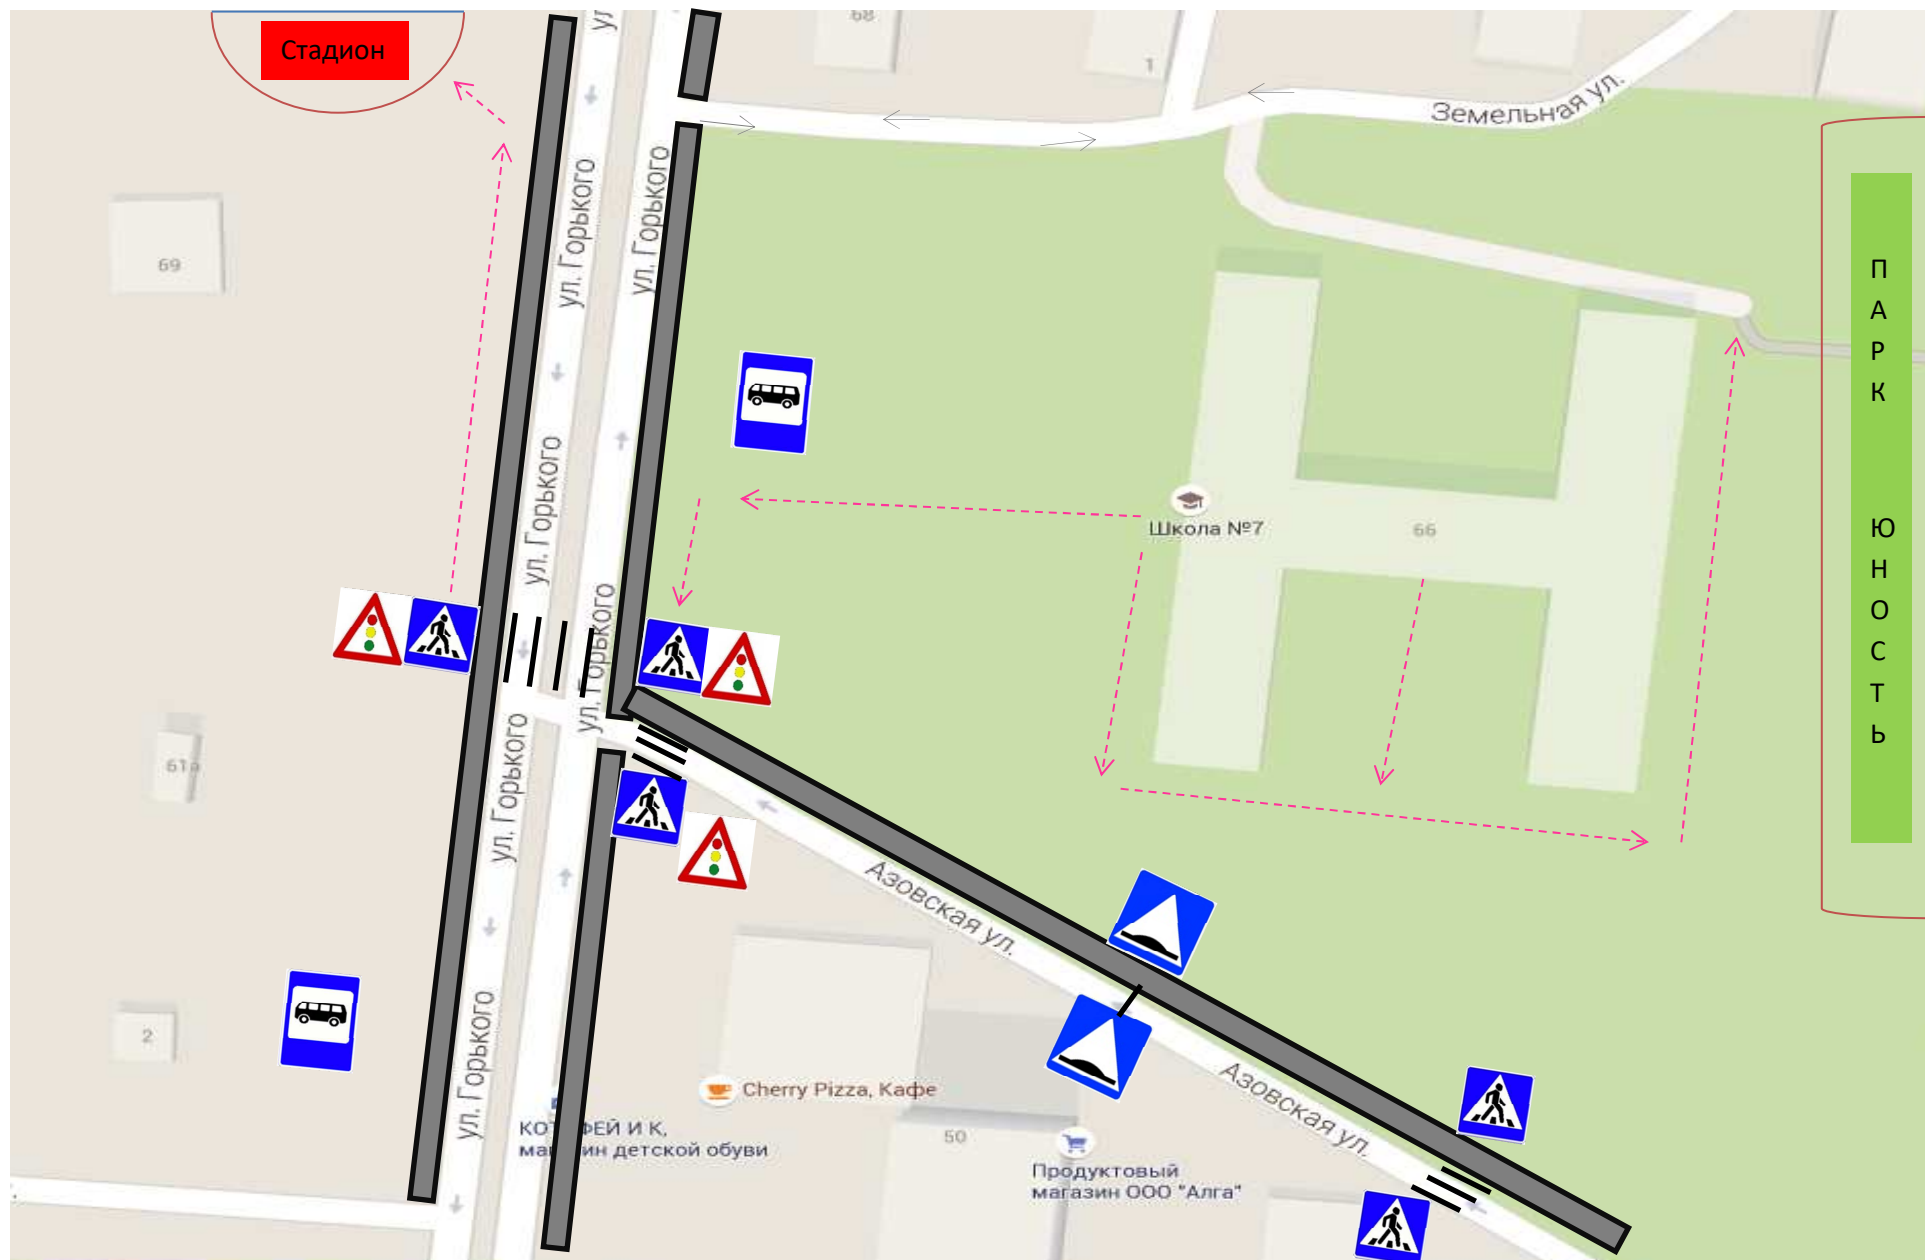

**План-схема района расположения МАОУ СОШ №7,  
пути движения транспортных средств и обучающихся.**

Направление движения детей к ОУ → .

Направление движения транспорта → .

Тротуары  .

**Схема организации дорожного движения в непосредственной близости от МАОУ СОШ №7 с размещением соответствующих технических средств, маршруты движения детей и расположение парковочных мест.**

Направление движения детей от ОУ →      Направление движения транспорта →      Тротуары

Маршруты движения организованных групп детей от МАОУ СОШ №7 к стадиону, парку или спортивно – оздоровительному комплексу

Направление движения групп детей от ОУ

Направление движения транспорта

Тротуары