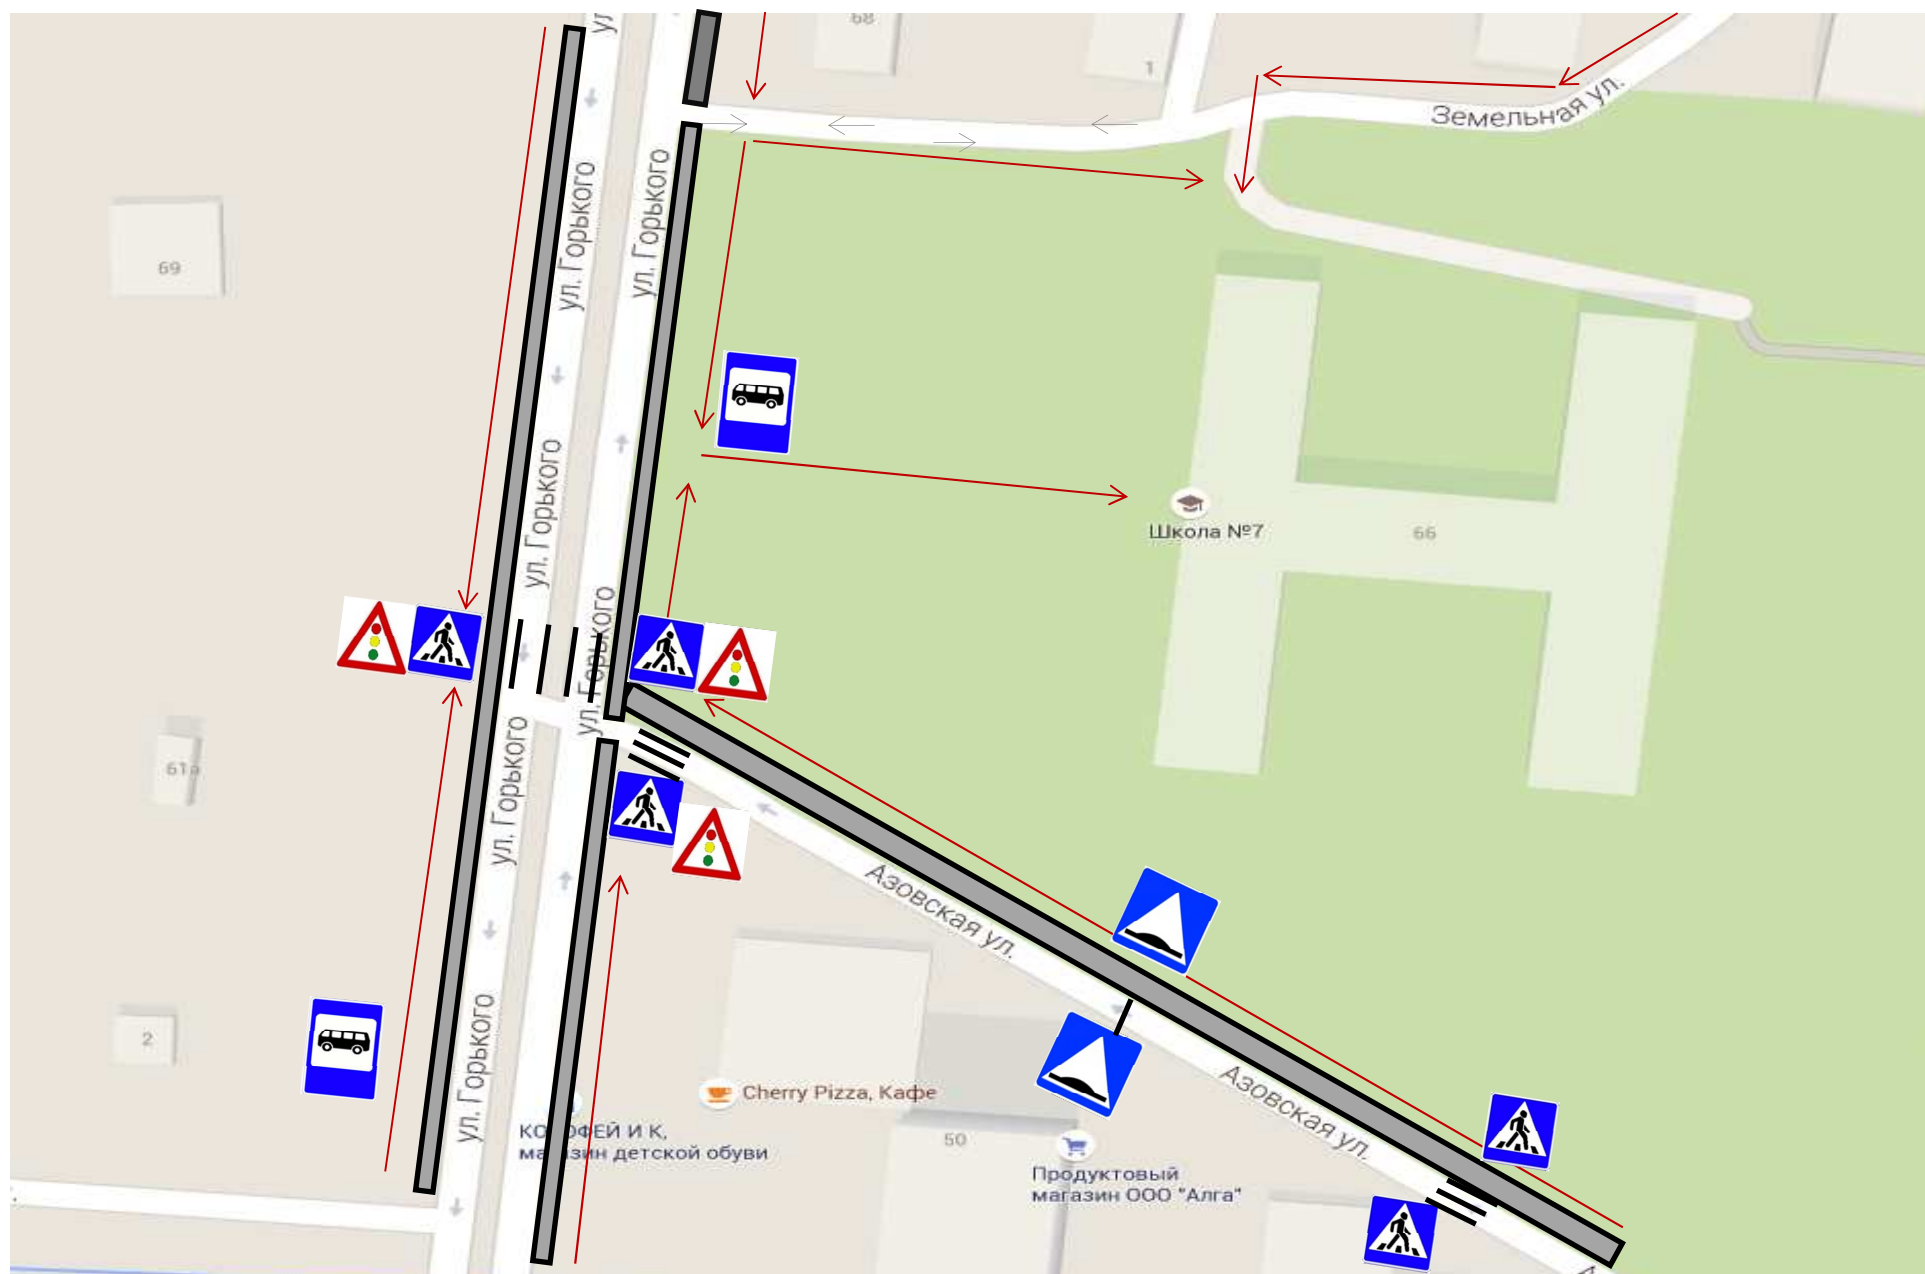

**План-схема района расположения МАОУ СОШ №7,  
пути движения транспортных средств и обучающихся.**

Направление движения детей к ОУ → .

Направление движения транспорта → .

Тротуары  .

**Схема организации дорожного движения в непосредственной близости от МАОУ СОШ №7 с размещением соответствующих технических средств, маршруты движения детей и расположение парковочных мест.**

Направление движения детей от ОУ →      Направление движения транспорта →      Тротуары

Маршруты движения организованных групп детей от МАОУ СОШ №7 к стадиону, парку или спортивно – оздоровительному комплексу

Направление движения групп детей от ОУ

Направление движения транспорта

Тротуары